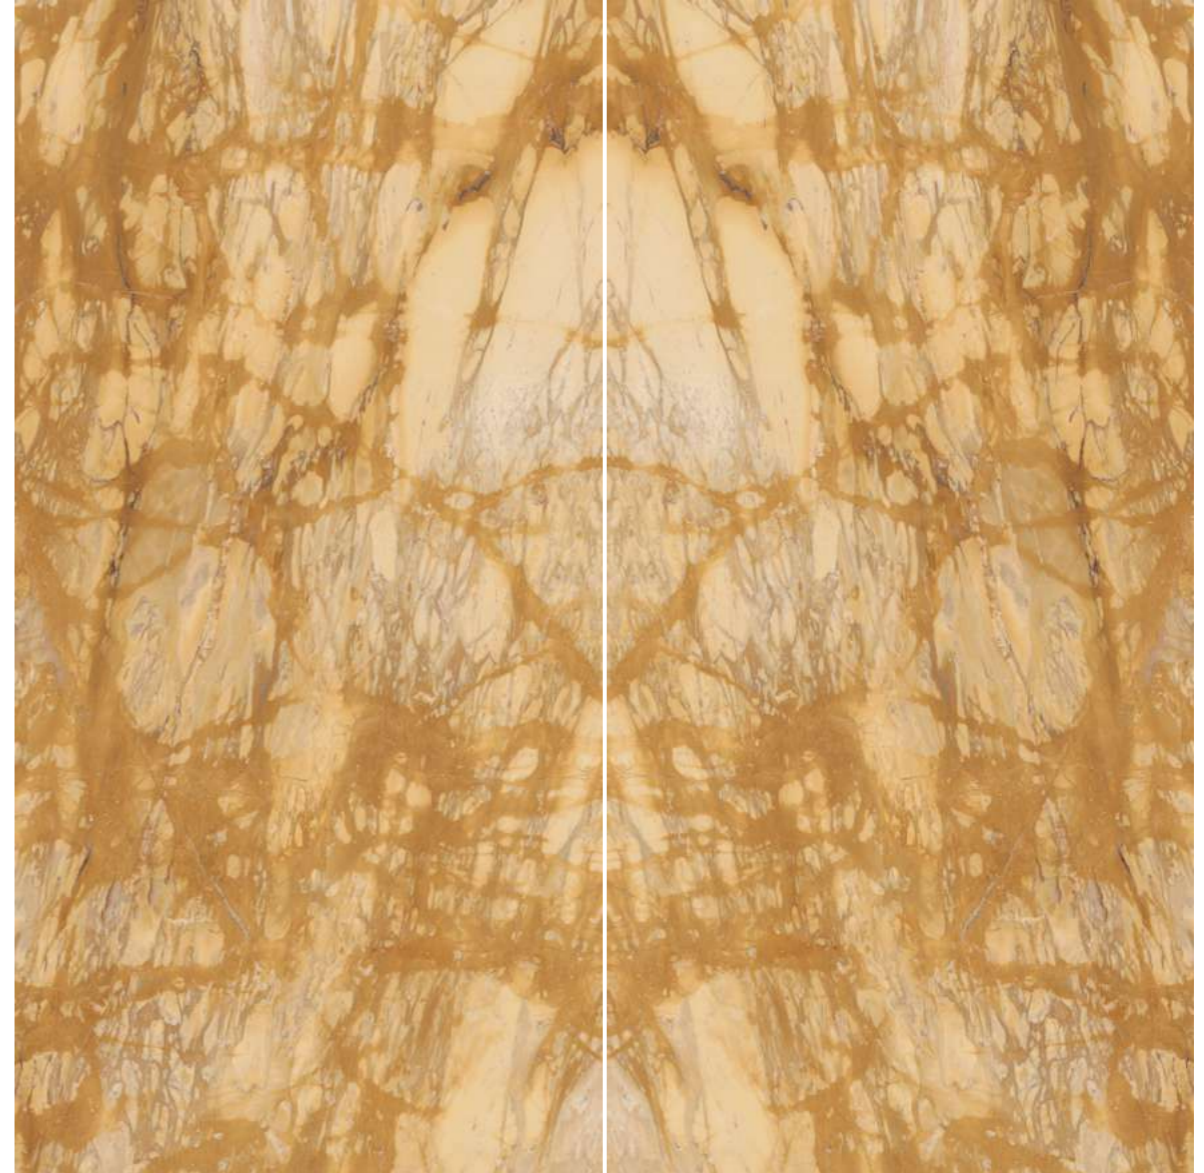

Giallo Siena

- Gres Fine Porcellanato Colorato in Massa • Colorbody Fine Porcelain Stoneware • Grès Cérame Fin Coloré dans la Masse • Durchgefärbtes Feinsteinzeug • Gres Porcelánico Fino Coloreado en Masa • гомогенный мелкозернистый Керамогранит

 **Lux**
160x320 - 6mm

Rettificato Monocalibro • Rectified Monocaliber •
Calibre Unique • Rektifiziert Monokaliber • Rectificado
Monocalibre • Ректифицированный Монокалиберный

Book Match

160x320x0,6 Lux
MEQ9 Grande Marble Look Giallo Siena Book Match A Lux Rett.
MEUG Stuoiato/Whit Mesh

160x320x0,6 Lux
MEQC Grande Marble Look Giallo Siena Book Match B Lux Rett.
MEUH Stuoiato/Whit Mesh