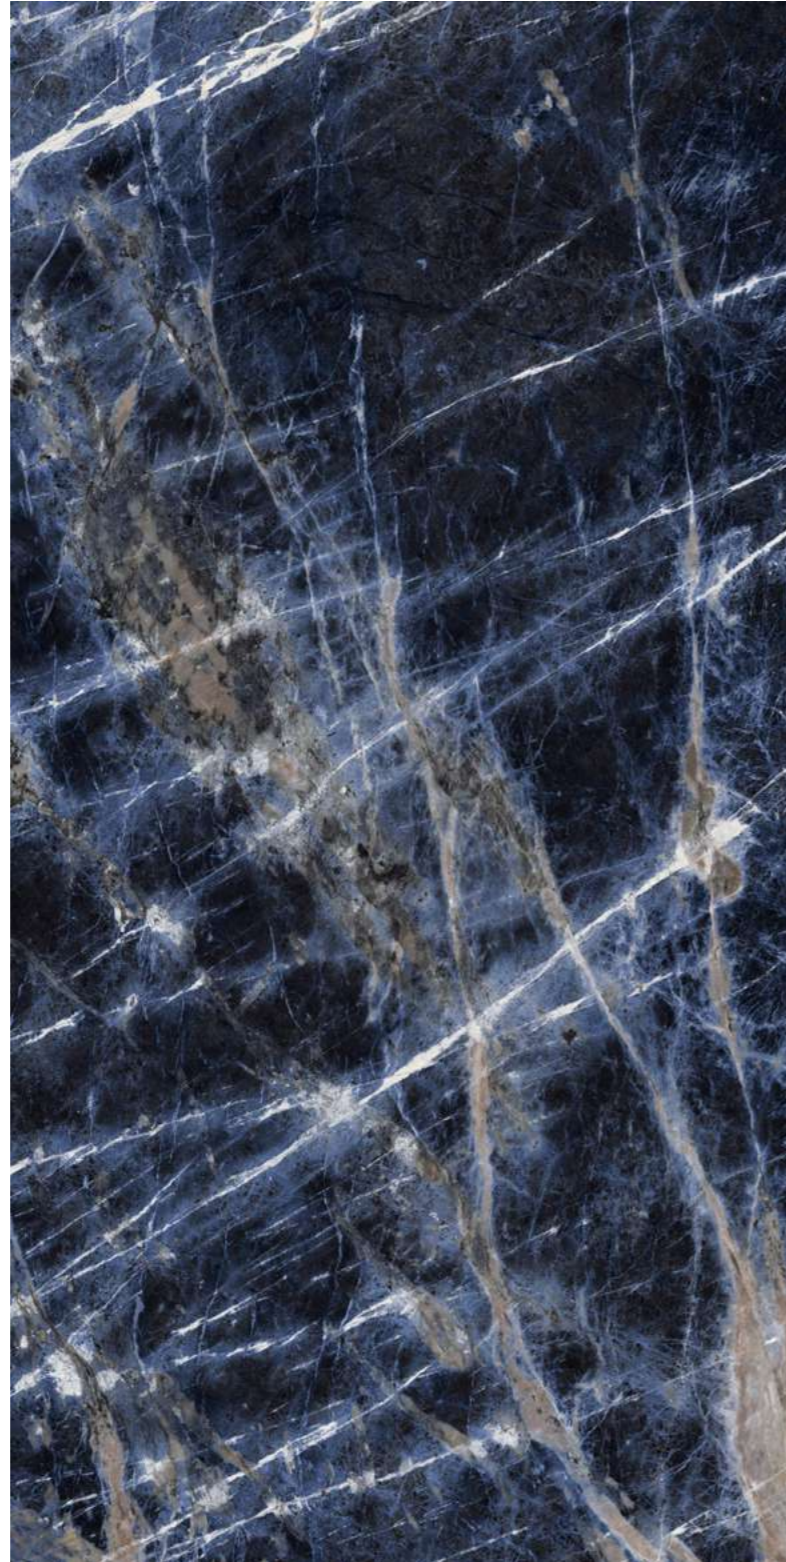

Sodalite Blu

- Gres Fine Porcellanato Colorato in Massa • Colorbody Fine Porcelain Stoneware • Grès Cérame Fin Coloré dans la Masse • Durchgefärbtes Feinsteinzeug • Gres Porcelánico Fino Coloreado en Masa • гомогенный мелкозернистый Керамогранит

 **Lux**
160x320 - 6mm

Rettificato Monocalibro • Rectified Monocaliber •
Calibre Unique • Rektifiziert Monokaliber • Rectificado
Monocalibre • Ректифицированный Монокалиберный

F

Book Match

160x320x0,6 Lux
M9CD Grande Marble Look Sodalite Blu Book Match A Lux Rett.
M9FR Stuoiato/With Mesh